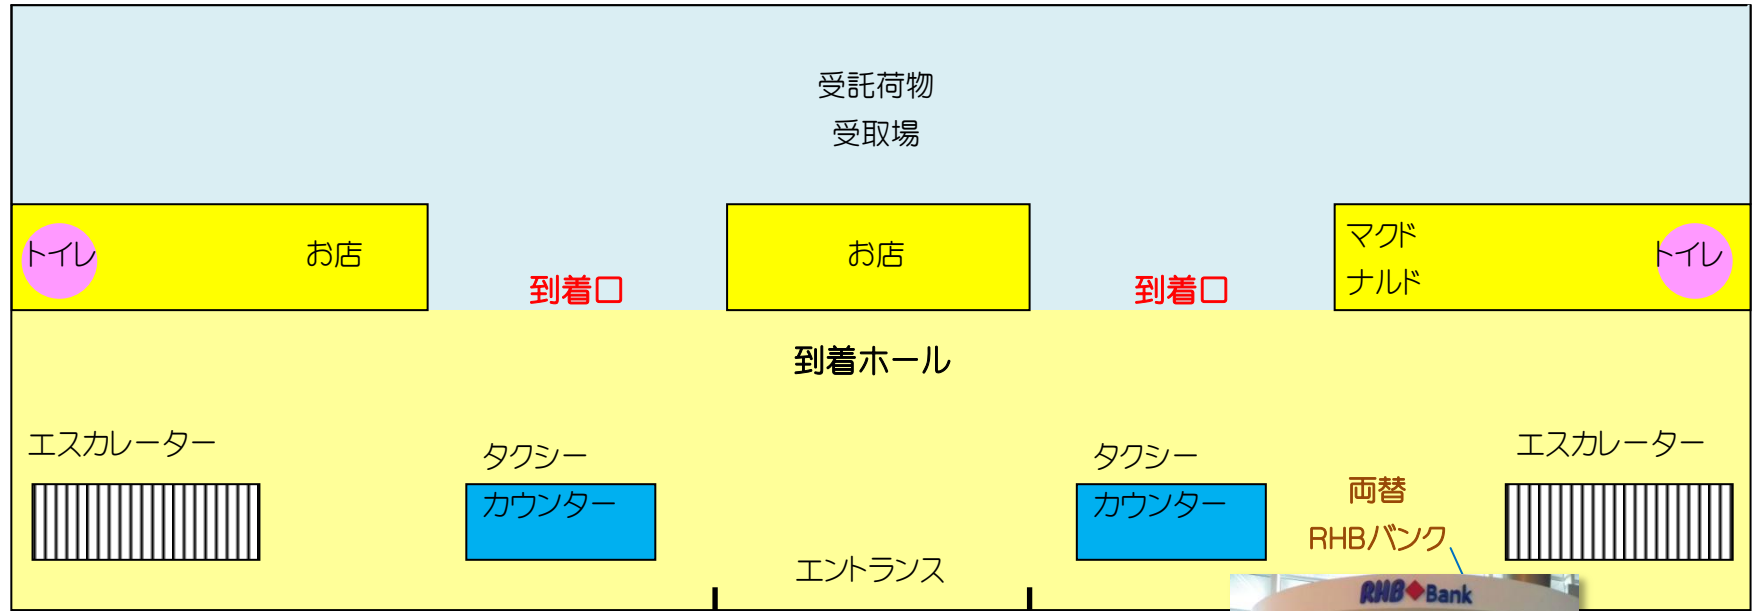

クチン空港のフロアマップ

1F:到着ロビー

3F:出発ロビー